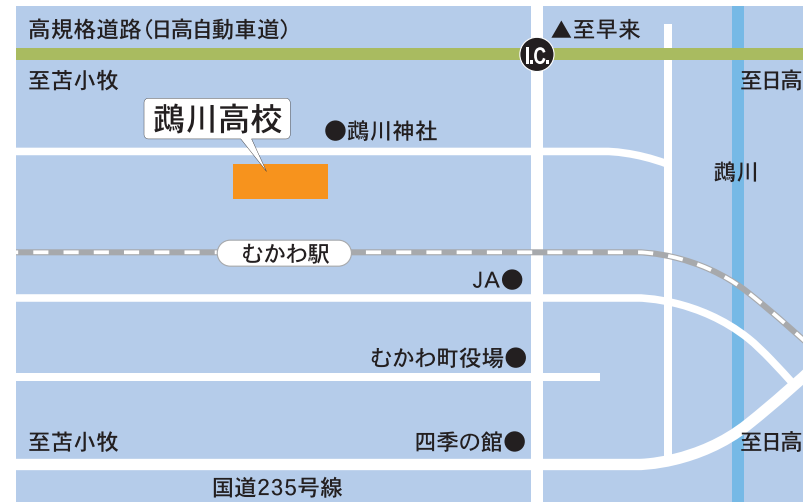

交通アクセス

- JR
  JR札幌駅～(1時間30分)
  JR苫小牧駅～(30分)
- 高速バス
  札幌駅～(1時間30分)
- 車
  苫小牧東IC～(30分)

進路実績

主な進学先
(H27-28)

大学・短大
※赤字は国公立

1. 釧路公立大学
   旭川大学
   札幌大学
   札幌国際大学
   星槎道都大学
   苫小牧駒澤大学
   日本医療大学
   北翔大学
   北海学園大学
   北海道科学大学
   北海道情報大学
   亜細亜大学
   尚美学園大学
   城西大学
   仙台大学

1. 明星大学
   光塩学園女子短期大学
   國學院大学北海道短期大学部
   北海道科学大学短期大学部
   北海道武蔵女子短期大学

専門・各種学校

1. 旭川厚生看護専門学校
   浦河赤十字看護専門学校
   大原法律公務員専門学校
   経専調理製菓専門学校
   光塩学園調理製菓専門学校
   札幌科学技術専門学校
   札幌スポーツ&メディカル専門学校
   札幌福祉医療専門学校
   専門学校エステティックビューティー札幌
   専門学校札幌スクールオブビジネス
   日本工学院北海道専門学校
   日本航空専門学校
   北海道介護福祉学校
   北海道情報専門学校
   北海道千歳リハビリテーション学院

主な就職先
(H27-28)

1. 會澤高圧コンクリート株式会社
   アイシン北海道株式会社
   医療法人社団 恵仁会
   エア・ウォーター物流株式会社
   株式会社 ウェル
   株式会社 ウサミ産業
   株式会社 MKアシスト
   株式会社 果夢工房
   株式会社 小金澤組
   株式会社 Spring
   株式会社 セノン千歳支社

1. 株式会社 ティーズ・エス・イー社
   株式会社 トマウェーブ
   株式会社 とませい
   株式会社 トヨタレンタリース新札幌
   株式会社 ハスコムモバイル
   (株)フェニックス事業再生パートナーズ
   株式会社 北海道畜産公社
   株式会社 ホテルニュー王子
   株式会社 堀江電気
   株式会社 マリエッタ
   株式会社 丸斗工業
   株式会社 三星
   株式会社 ライフバイント
   亀山建設株式会社
   社会福祉法人 鶴川慶寿会
   空知興産株式会社
   苫小牧信用金庫
   トヨタ自動車北海道株式会社
   日本製紙株式会社 北海道工場
   日本ホワトファーム株式会社
   ノーストランス株式会社
   阪南理容美容株式会社
   むらとり農業協同組合

1. 北旺運輸株式会社
   北昭興業株式会社
   北海道運搬機株式会社
   北海道農材工業株式会社
   北海道バルメンテナンス(株)
   北海道物産株式会社
   北海道旅客鉄道株式会社
   丸駒温泉株式会社
   鶴川農業協同組合
   門別農業協同組合
   有限会社 千葉板金工業
   有限会社 坂東牧場
   有限会社 勇和電工

1. 自衛隊
   千葉県警察
   日高西部消防組合
   日高町役場