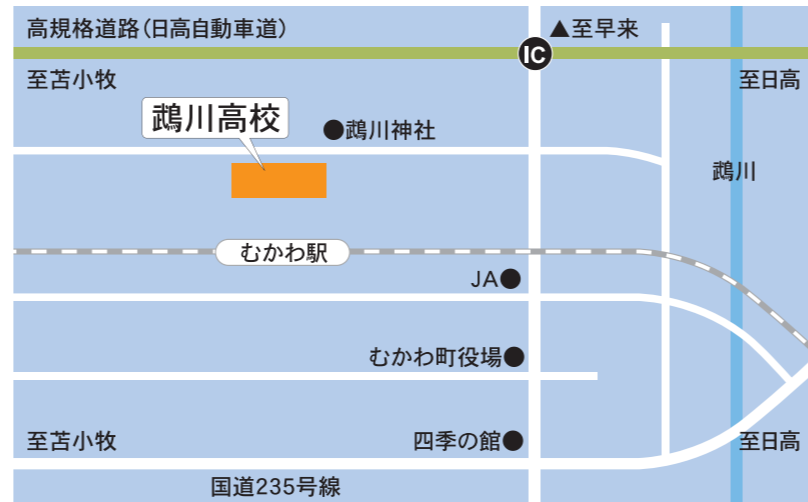

# 夢の実現に向かって

学びの3年間をしっかりサポート

- 3年間を見通した進路学習の設定
- 職業別ガイダンス
- 上級学校体験
- 職場見学・職業セミナー
- 大学授業体験
- 面接指導週間
- 模擬面接会
- 進路面談
- 卒業生講話
- インターンシップ
- 平常講習
- 夏期・冬期講習
- 個別指導の実施
- 進路体験報告会

模擬面接会

大学授業体験

### 交通アクセス

- JR  
JR札幌駅～(約1時間)  
JR苫小牧駅～(約30分)
- 高速バス  
札幌駅～(1時間30分)
- 車  
苫小牧東IC～(約40分)